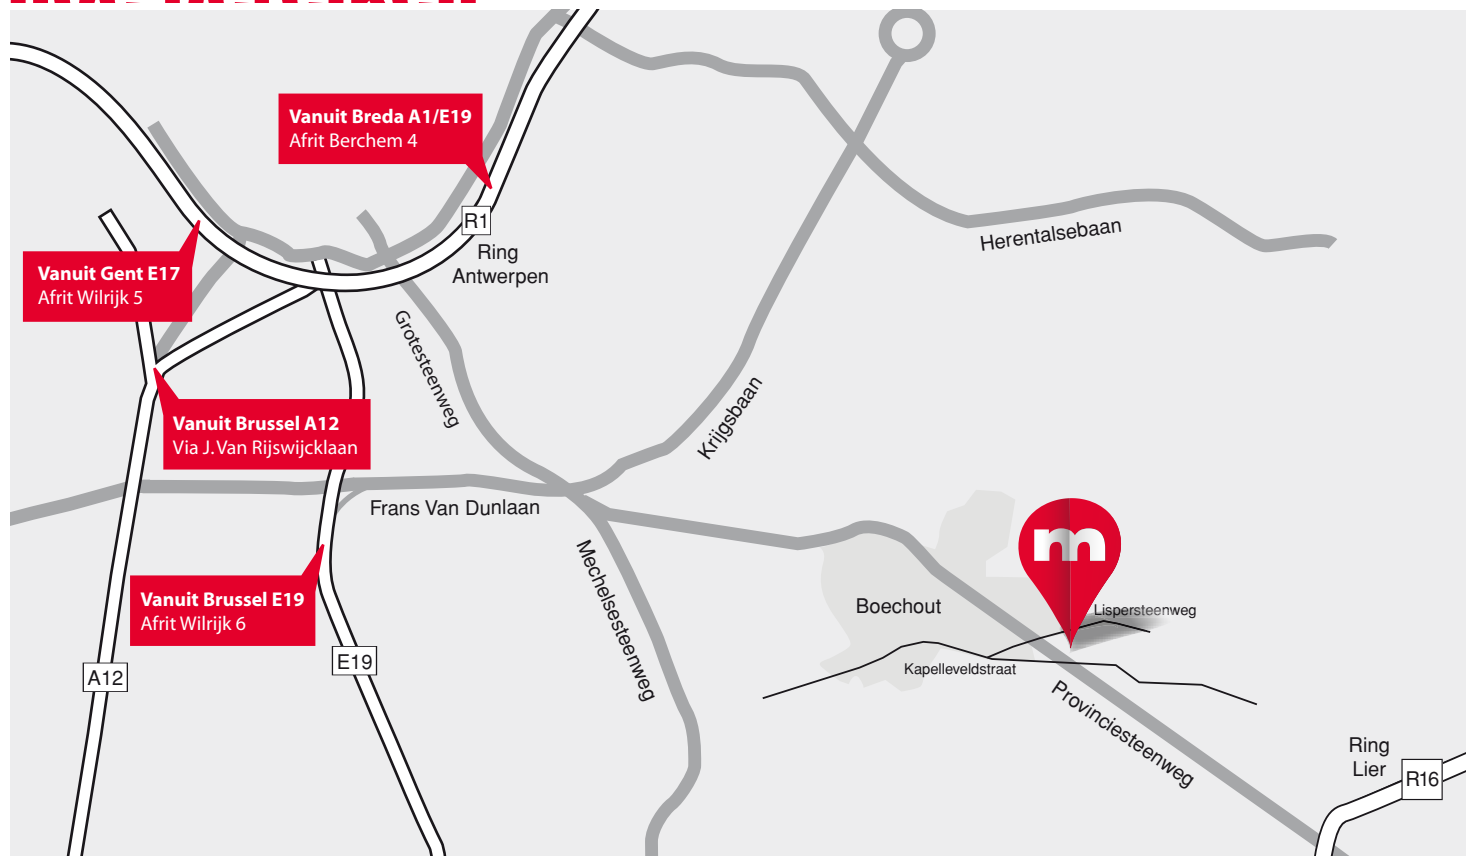

hoe hereiken

Vanuit Gent - E17, ring Antwerpen - R1

Neem afslag 5 Wilrijk richting Berchem. Sla linksaf op de Gerard Le Grellelaan, rechtsaf op de Desguinlei en volg de Binnensingel tot aan de Grotesteenweg. Sla daar rechtsaf en volg deze baan. In Mortsel slaat u linksaf op de Statielei, deze loopt over in de Provinciesteenweg.

Vanuit Brussel - E19

Volg de E19 richting Antwerpen en neem afslag 6 Wilrijk. Voeg in op de R11 (Frans Van Dunlaan) richting Mortsel. Neem de bocht naar rechts op de Antwerpsestraat en sla linksaf op de Statielei, deze loopt over in de Provinciesteenweg.

Vanuit Brussel - A12

Verlaat de A12 en neem de Jan Van Rijswijcklaan. Sla rechtsaf op de binnensingel richting Noord tot aan de Grotesteenweg. Sla daar rechtsaf en volg deze baan. In Mortsel slaat u linksaf op de Statielei, deze loopt over in de Provinciesteenweg.

Vanuit Eindhoven - E34

Neem afslag 18 Wommelgem en volg de Autolei richting Mortsel. Sla linksaf de Mechelsesteenweg op en terug links de Statielei op, deze loopt over in de Provinciesteenweg.